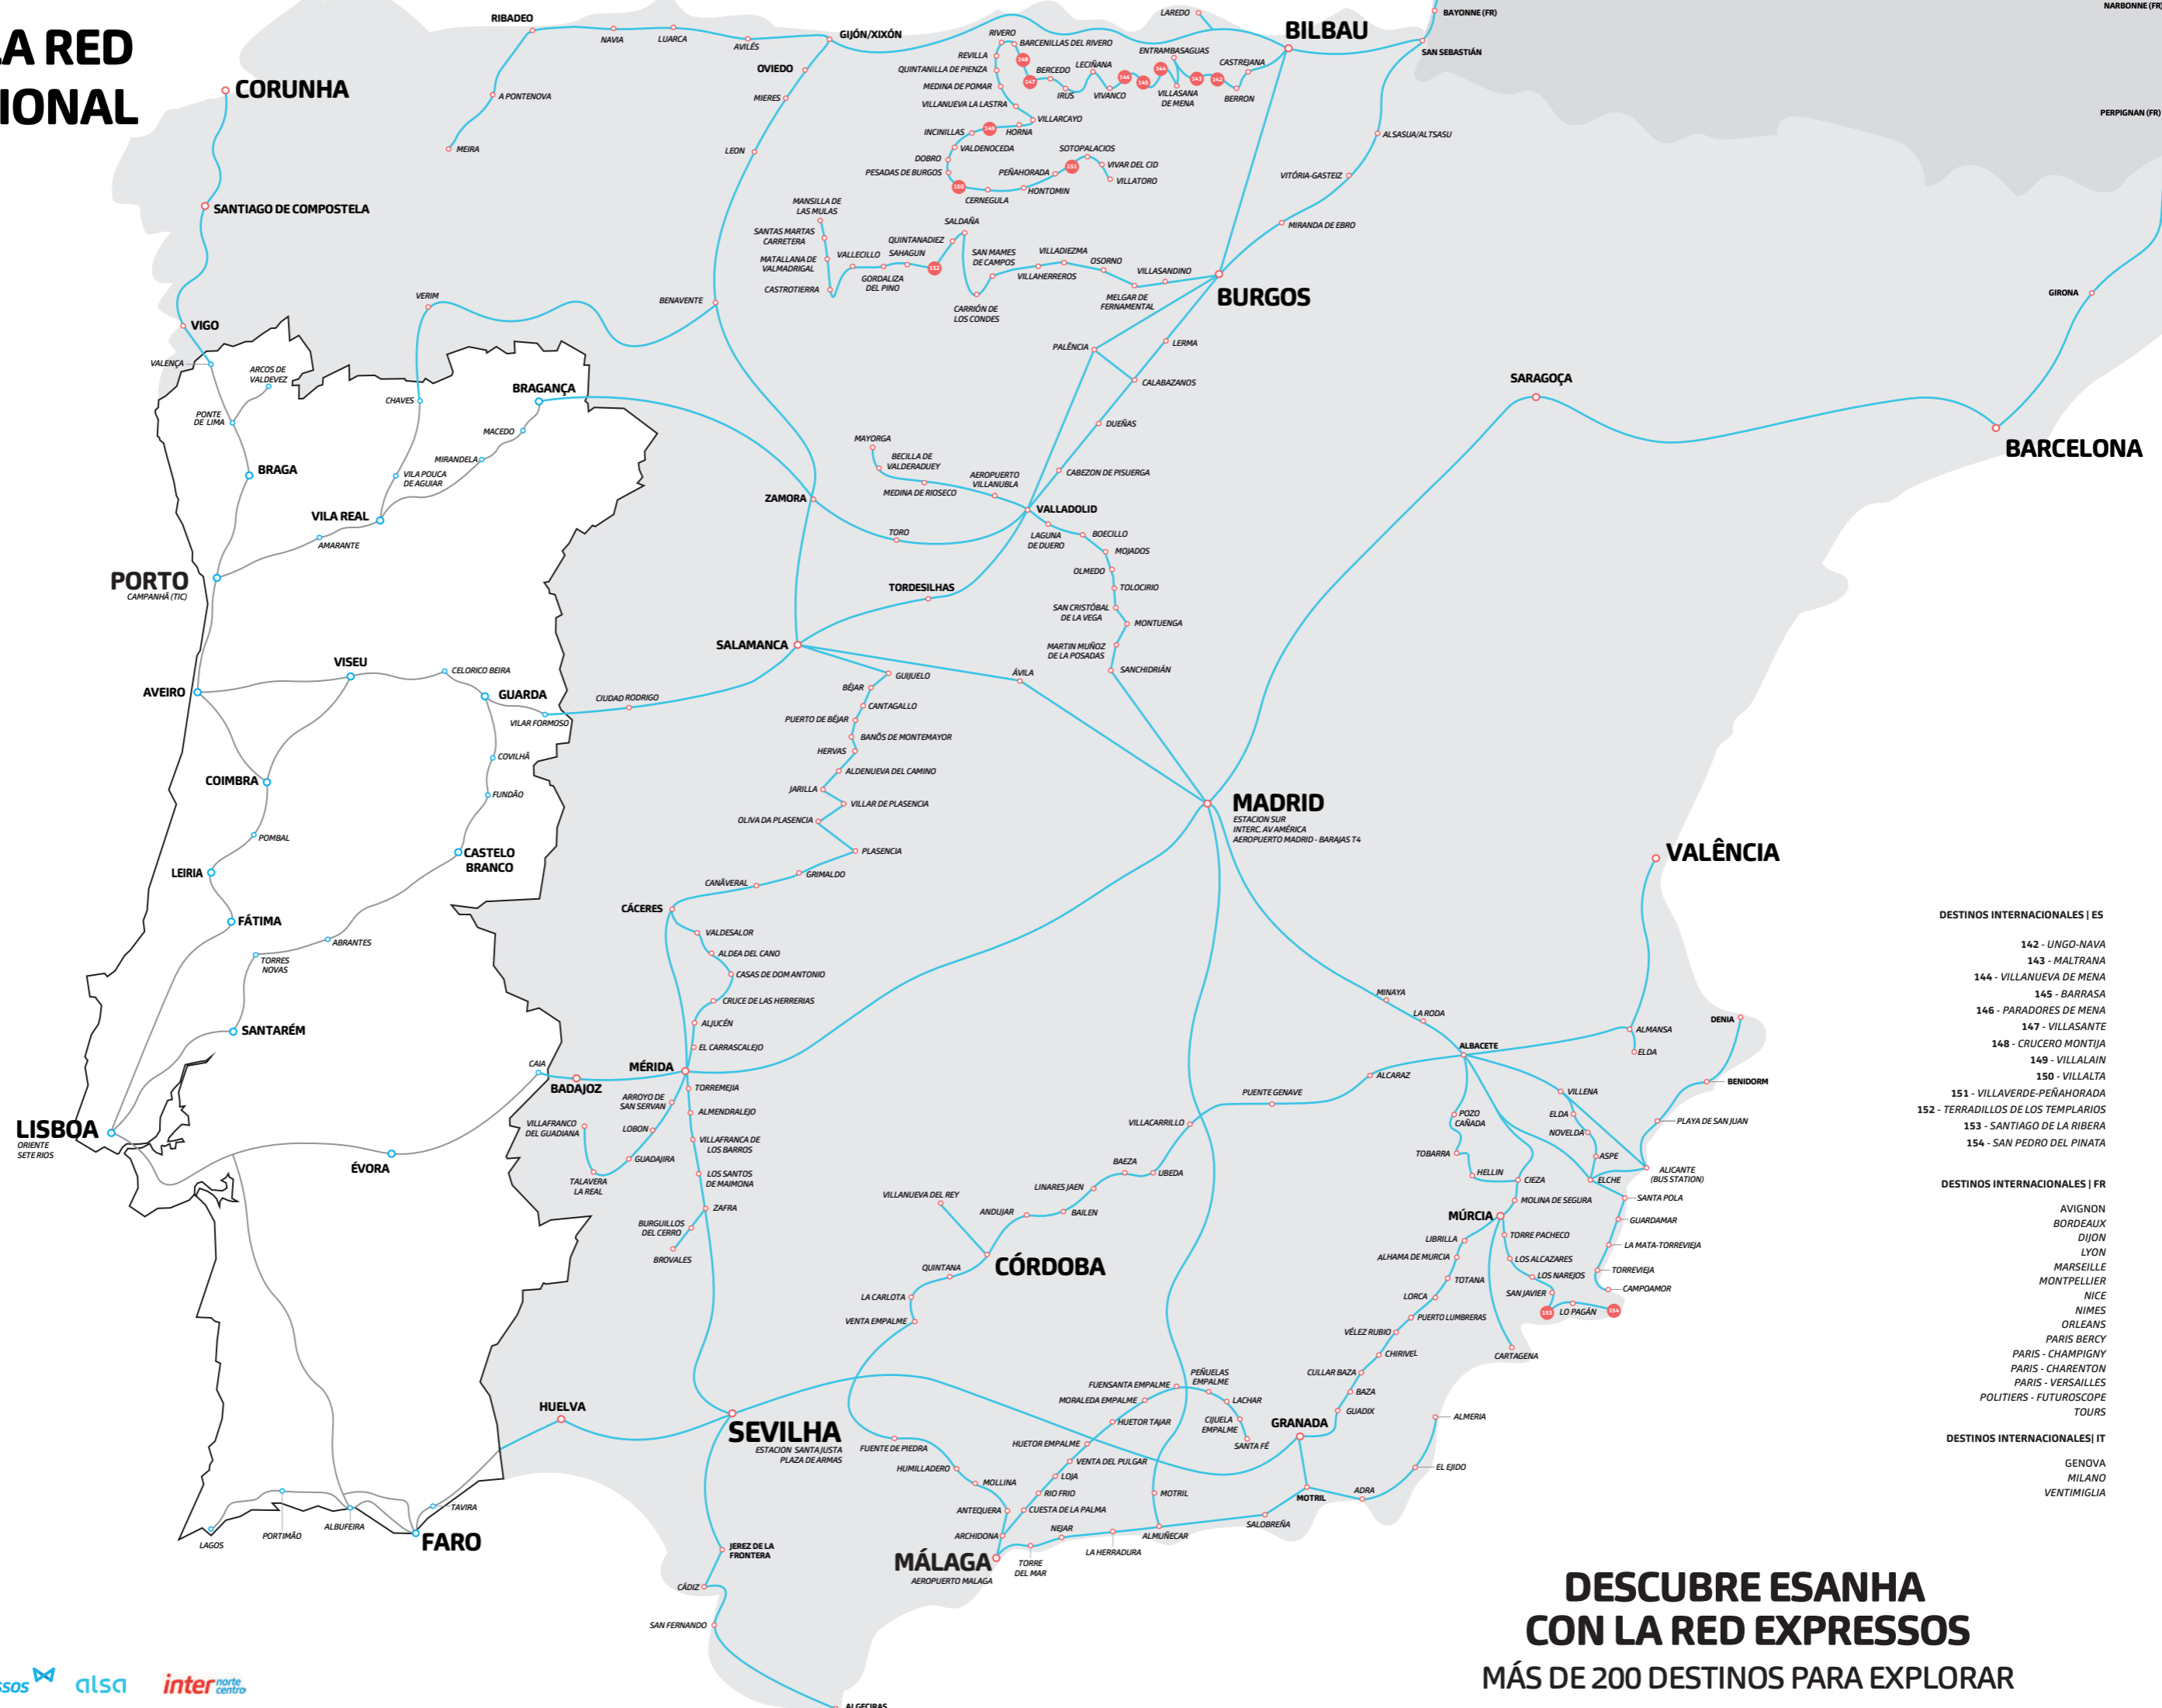

MAPA DE LA RED INTERNACIONAL

- DESTINOS INTERNACIONALES | ES**
- 142 - UNGO-NAVA
 - 143 - MALTRANA
 - 144 - VILLANUEVA DE MENA
 - 145 - BARRASA
 - 146 - PARADORES DE MENA
 - 147 - VILLASANTE
 - 148 - CRUCERO MONTIJA
 - 149 - VILLALAIN
 - 150 - VILLALTA
 - 151 - VILLAVERDE-PEÑAHORADA
 - 152 - TERRADILLOS DE LOS TEMPLARIOS
 - 153 - SANTIAGO DE LA RIBERA
 - 154 - SAN PEDRO DEL PINATA
- DESTINOS INTERNACIONALES | FR**
- AVIGNON
 - BORDEAUX
 - DIJON
 - LYON
 - MARSEILLE
 - MONTPELLIER
 - NICE
 - NIMES
 - ORLEANS
 - PARIS BERCY
 - PARIS - CHAMPIGNY
 - PARIS - CHARENTON
 - PARIS - VERSAILLES
 - POLITIERS - FUTUROSCOPE
 - TOURS
- DESTINOS INTERNACIONALES | IT**
- GENOVA
 - MILANO
 - VENTIMIGLIA

RED NACIONAL
RED INTERNACIONAL

OPERADORES **rede expressos** **alsa** **inter norte centro**

DESCUBRE ESANHA CON LA RED EXPRESSOS
MÁS DE 200 DESTINOS PARA EXPLORAR