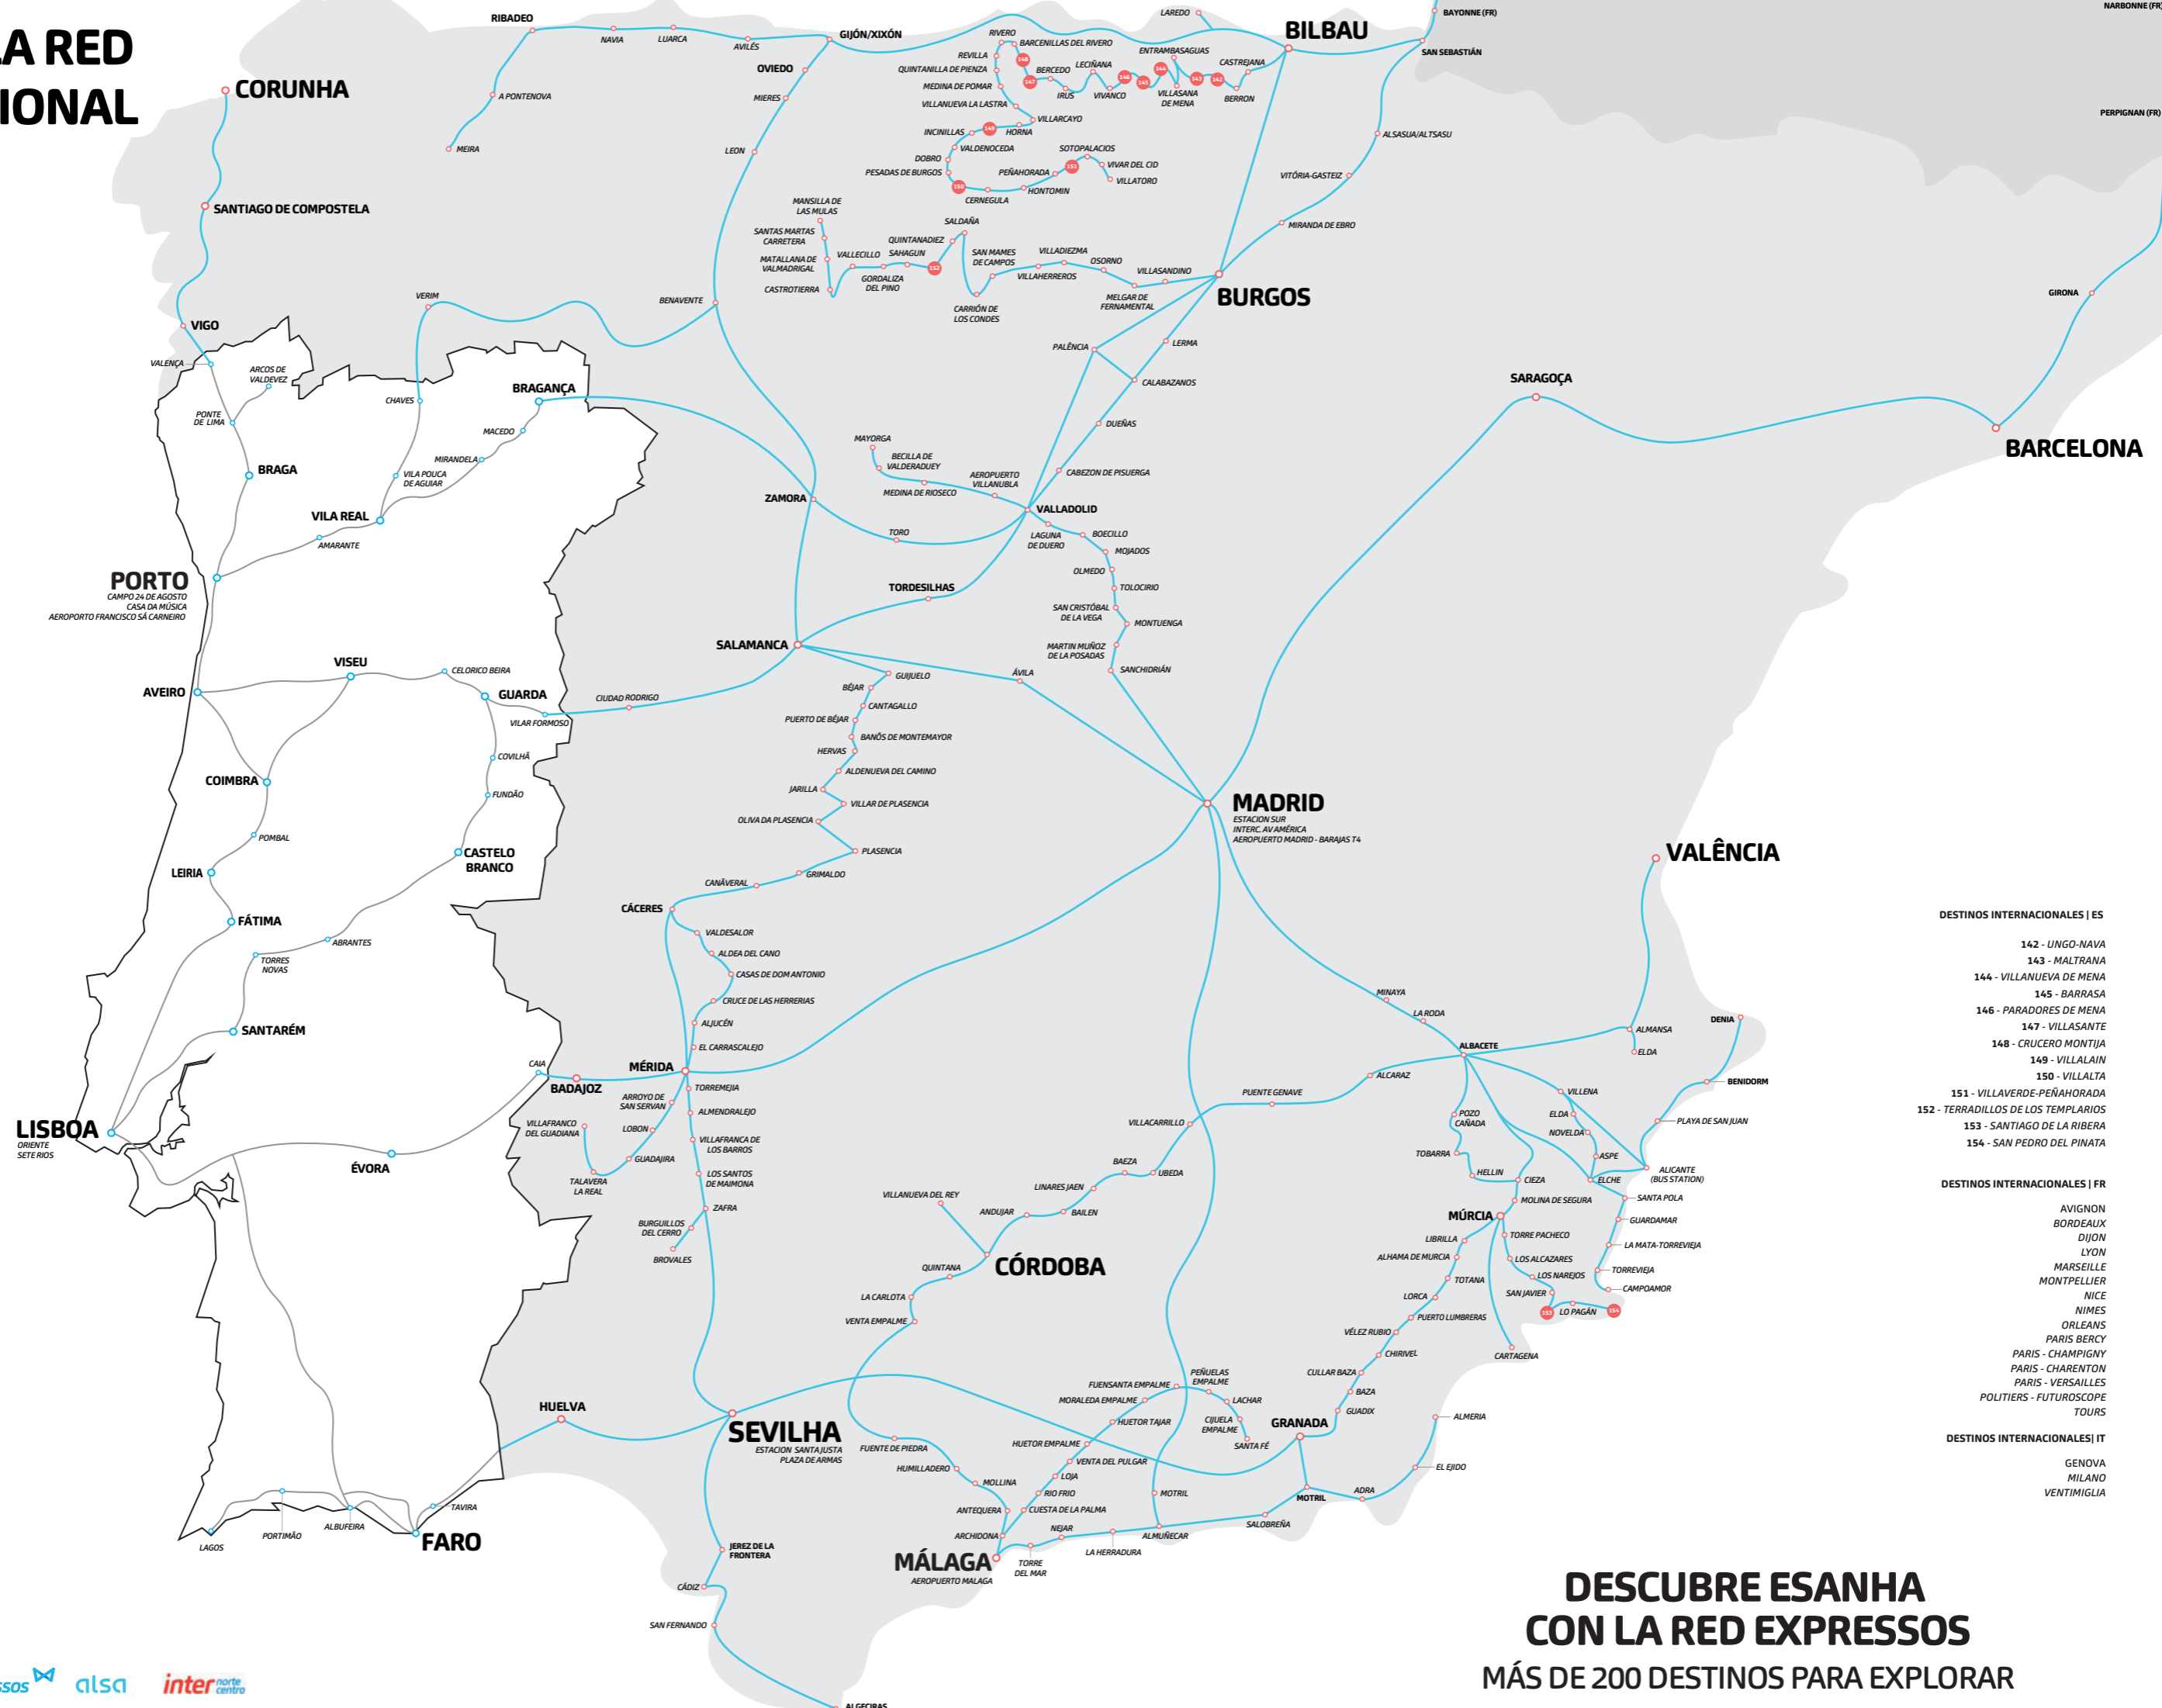

MAPA DE LA RED INTERNACIONAL

- DESTINOS INTERNACIONALES | ES**
- 142 - UNGO-NAVA
 - 143 - MALTRANA
 - 144 - VILLANUEVA DE MENA
 - 145 - BARRASA
 - 146 - PARADORES DE MENA
 - 147 - VILLASANTE
 - 148 - CRUCERO MONTIJA
 - 149 - VILLALAIN
 - 150 - VILLALTA
 - 151 - VILLAVERDE-PEÑAHORADA
 - 152 - TERRADILLOS DE LOS TEMPLARIOS
 - 153 - SANTIAGO DE LA RIBERA
 - 154 - SAN PEDRO DEL PINATA
- DESTINOS INTERNACIONALES | FR**
- AVIGNON
 - BORDEAUX
 - DIJON
 - LYON
 - MARSEILLE
 - MONTPELLIER
 - NICE
 - NIMES
 - ORLEANS
 - PARIS BERCY
 - PARIS - CHAMPIGNY
 - PARIS - CHARENTON
 - PARIS - VERSAILLES
 - POLITIERS - FUTUROSCOPE
 - TOURS
- DESTINOS INTERNACIONALES | IT**
- GENOVA
 - MILANO
 - VENTIMIGLIA

RED NACIONAL
RED INTERNACIONAL

OPERADORES **rede expressos** **alsa** **inter**

DESCUBRE ESANHA CON LA RED EXPRESSOS
MÁS DE 200 DESTINOS PARA EXPLORAR