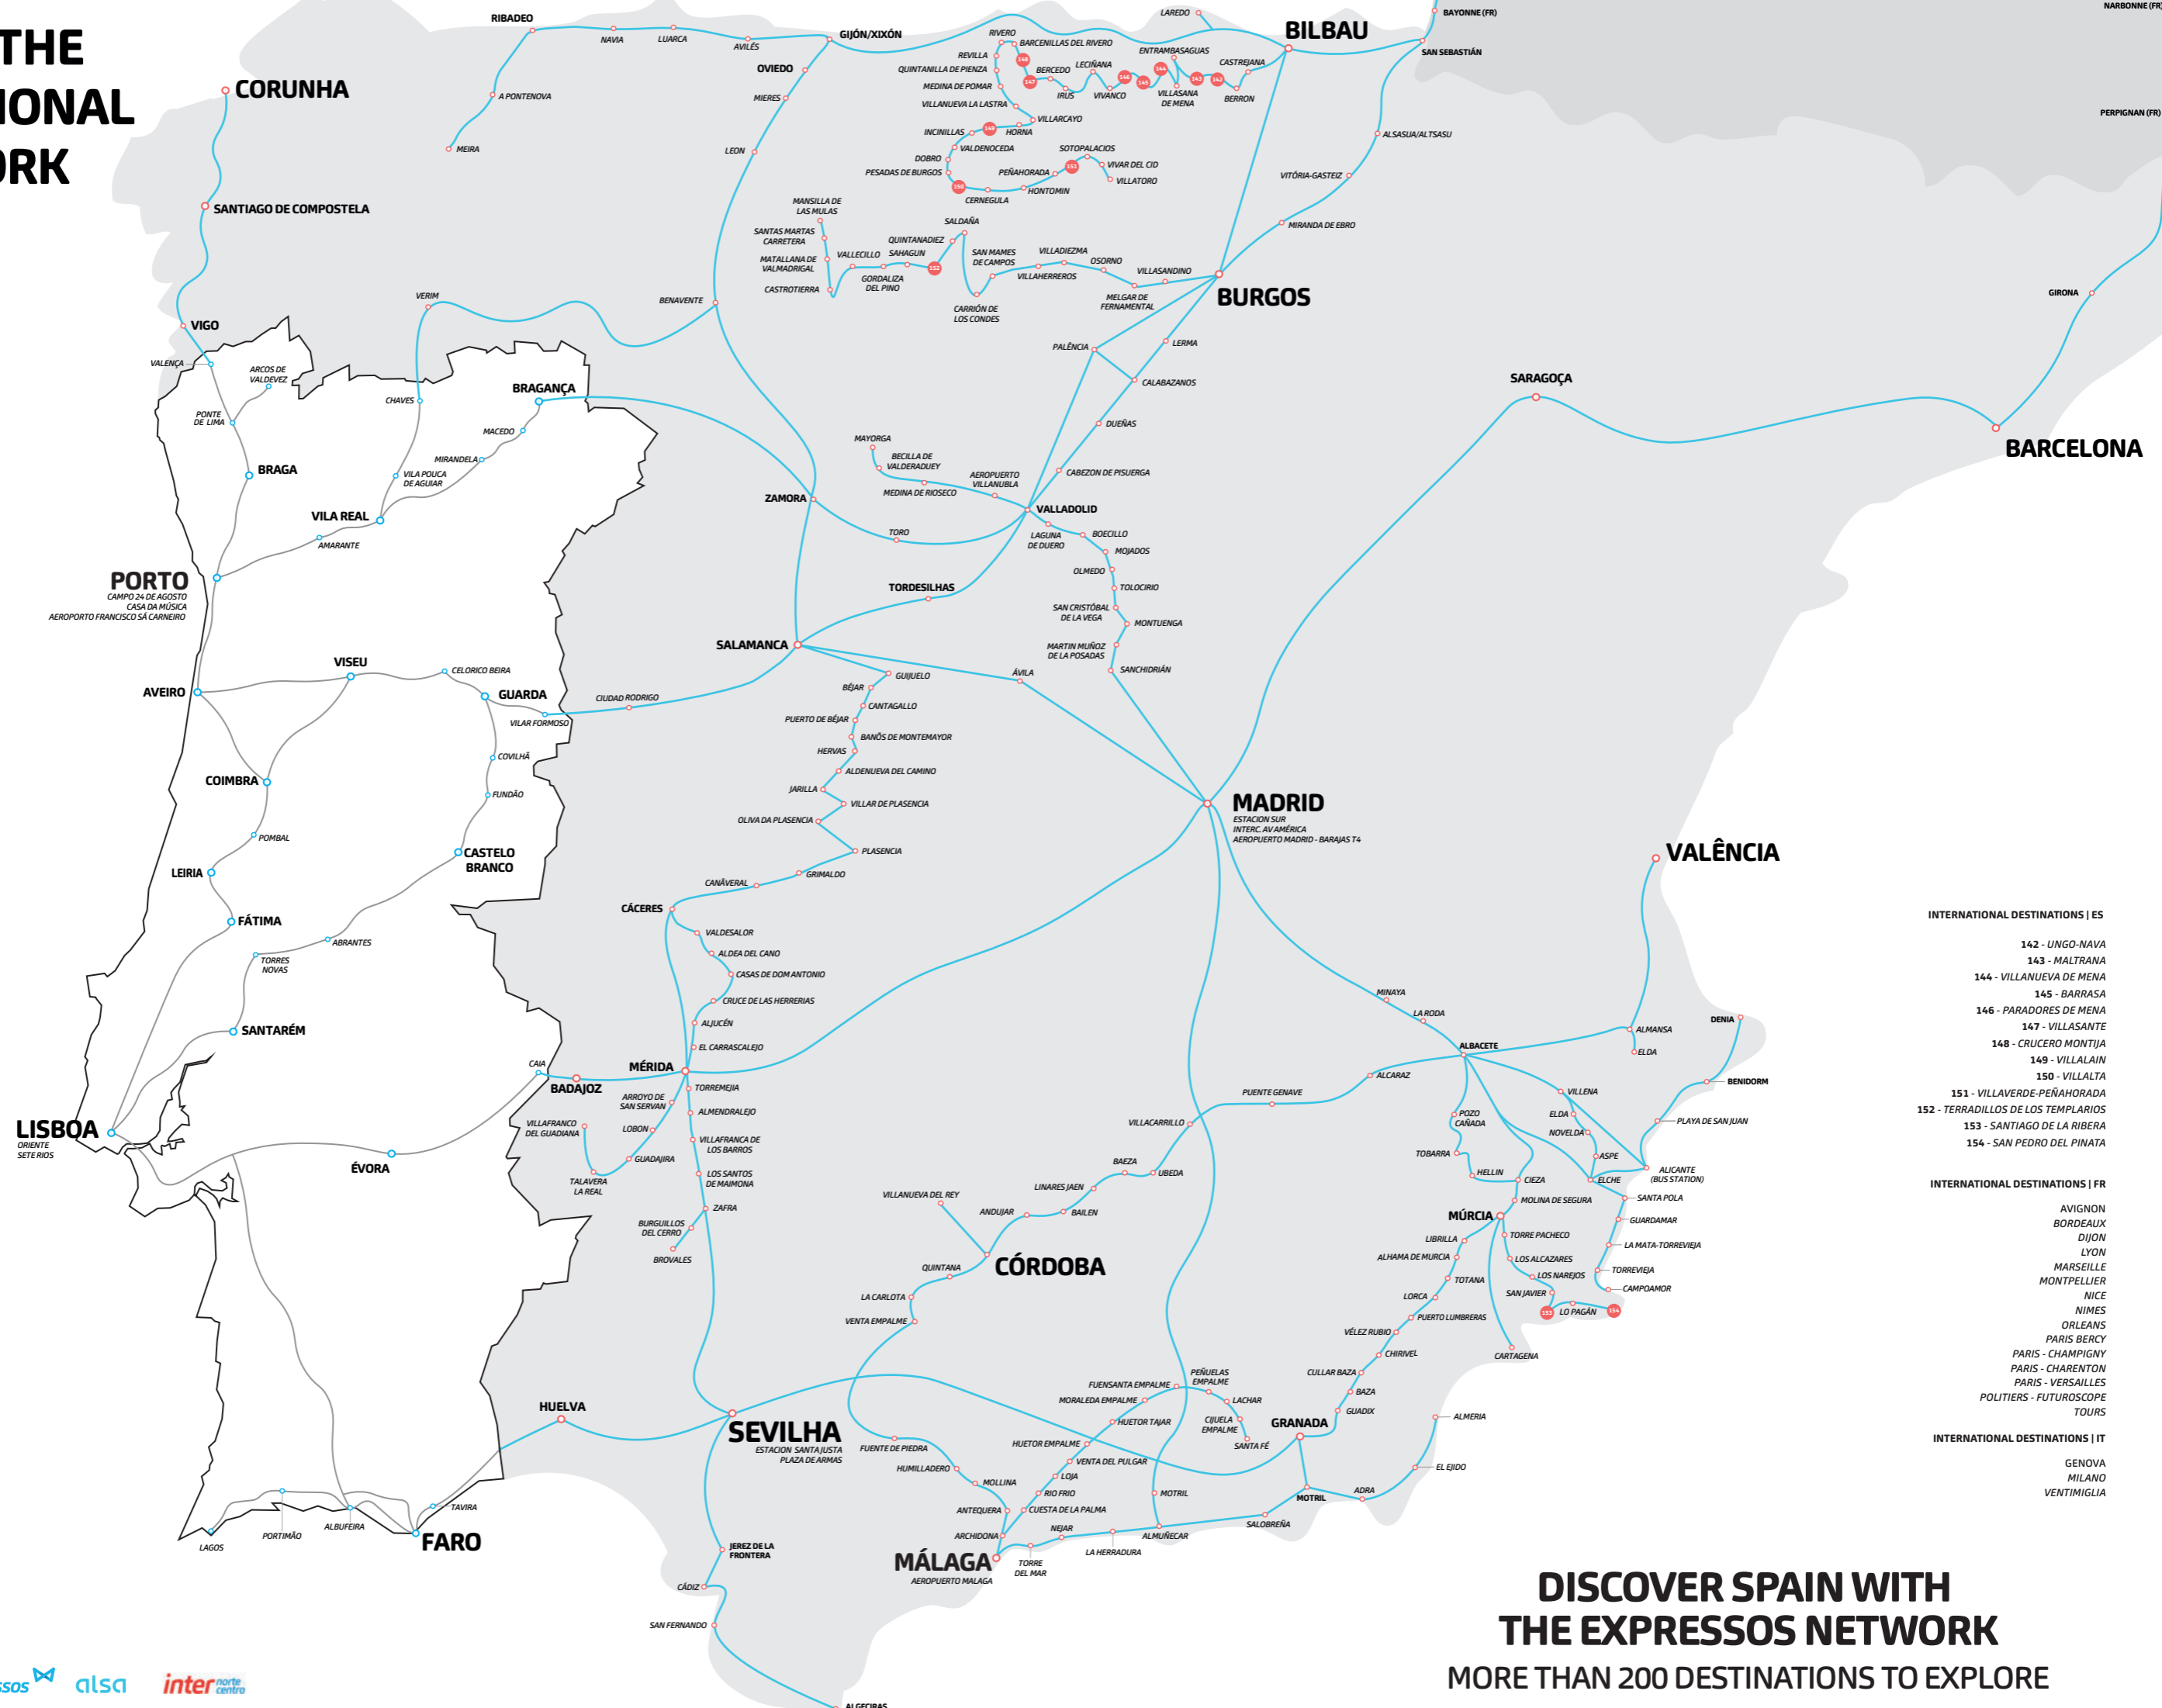

# MAP OF THE INTERNATIONAL NETWORK

- INTERNATIONAL DESTINATIONS | ES**
- 142 - UNGO-NAVA
  - 143 - MALTRANA
  - 144 - VILLANUEVA DE MENA
  - 145 - BARRASA
  - 146 - PARADORES DE MENA
  - 147 - VILLASANTE
  - 148 - CRUCERO MONTIJA
  - 149 - VILLALAIN
  - 150 - VILLALTA
  - 151 - VILLAVERDE-PEÑAHORADA
  - 152 - TERRADILLOS DE LOS TEMPLARIOS
  - 153 - SANTIAGO DE LA RIBERA
  - 154 - SAN PEDRO DEL PINATA
- INTERNATIONAL DESTINATIONS | FR**
- AVIGNON
  - BORDEAUX
  - DIJON
  - LYON
  - MARSEILLE
  - MONTPELLIER
  - NICE
  - NIMES
  - ORLEANS
  - PARIS BERCY
  - PARIS - CHAMPIGNY
  - PARIS - CHARENTON
  - PARIS - VERSAILLES
  - POLITIERS - FUTUROSCOPE
  - TOURS
- INTERNATIONAL DESTINATIONS | IT**
- GENOVA
  - MILANO
  - VENTIMIGLIA

NATIONAL NETWORK  
INTERNATIONAL NETWORK

OPERATORS **rede expressos** **alsa** **inter**

**DISCOVER SPAIN WITH THE EXPRESSOS NETWORK**  
MORE THAN 200 DESTINATIONS TO EXPLORE