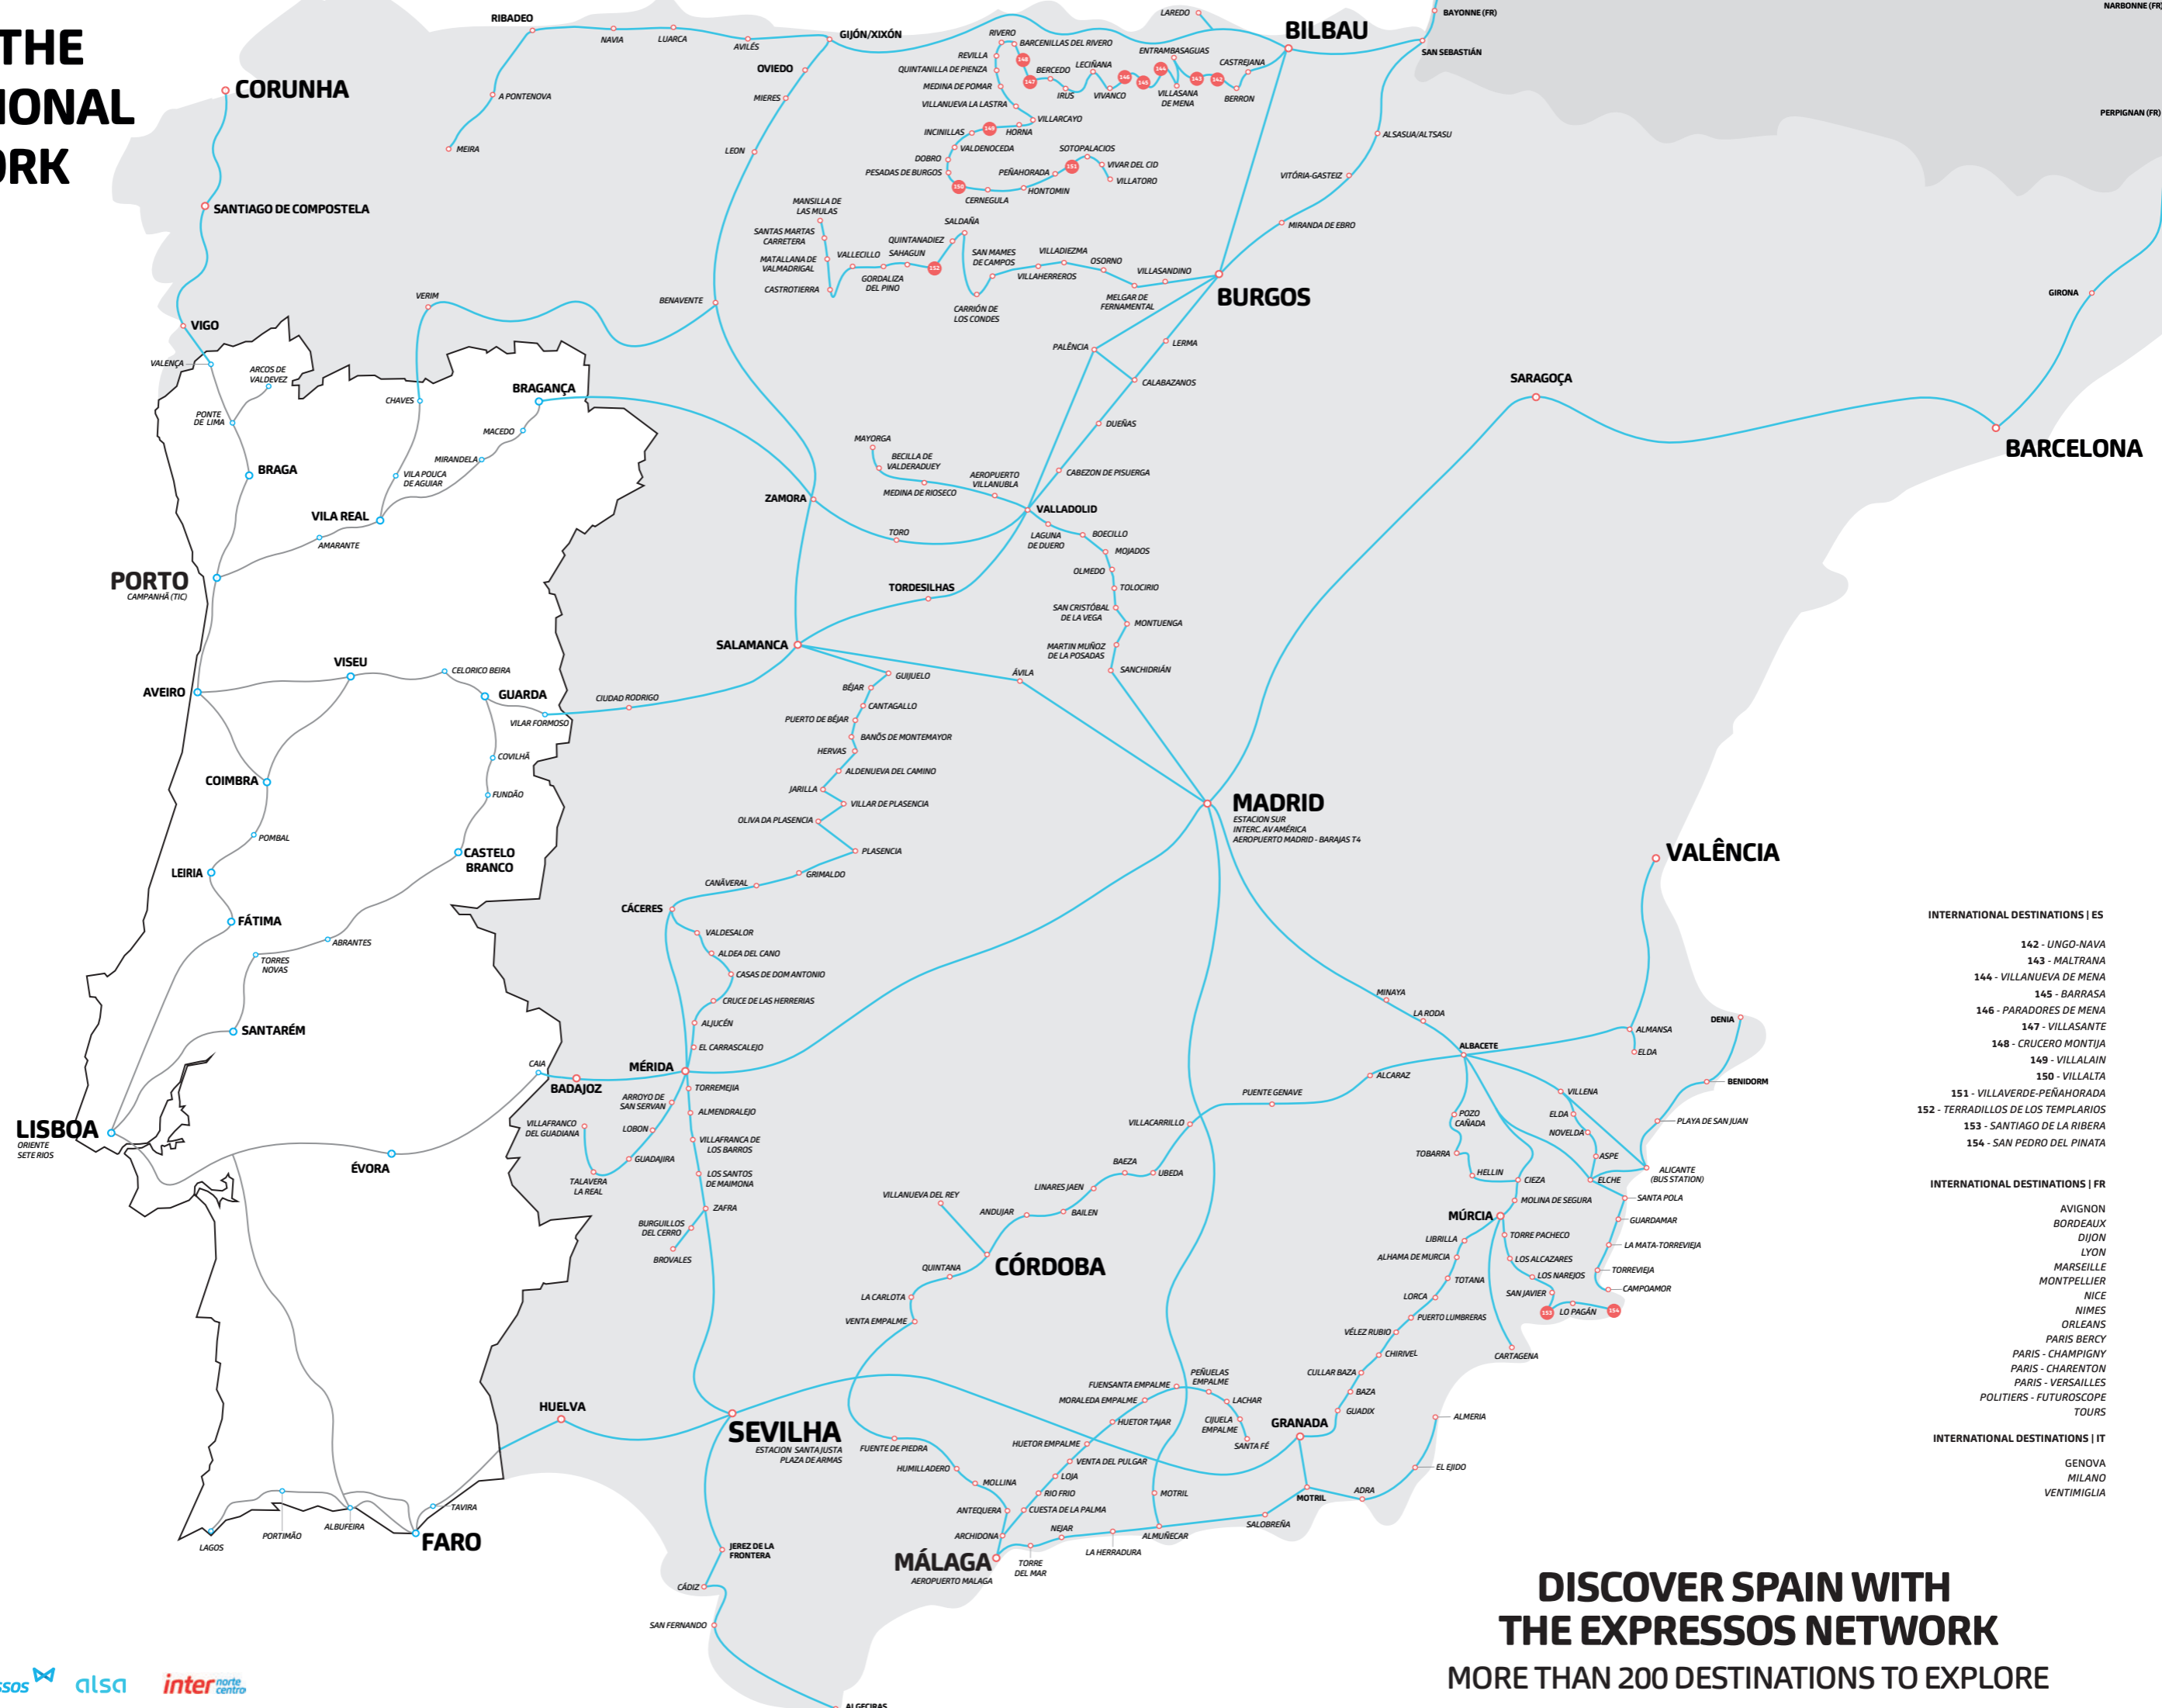

MAP OF THE INTERNATIONAL NETWORK

- INTERNATIONAL DESTINATIONS | ES**
- 142 - UNGO-NAVA
 - 143 - MALTRANA
 - 144 - VILLANUEVA DE MENA
 - 145 - BARRASA
 - 146 - PARADORES DE MENA
 - 147 - VILLASANTE
 - 148 - CRUCERO MONTIJA
 - 149 - VILLALAIN
 - 150 - VILLALTA
 - 151 - VILLAVERDE-PEÑAHORADA
 - 152 - TERRADILLOS DE LOS TEMPLARIOS
 - 153 - SANTIAGO DE LA RIBERA
 - 154 - SAN PEDRO DEL PINATA
- INTERNATIONAL DESTINATIONS | FR**
- AVIGNON
 - BORDEAUX
 - DIJON
 - LYON
 - MARSEILLE
 - MONTPELLIER
 - NICE
 - NIMES
 - ORLEANS
 - PARIS BERCY
 - PARIS - CHAMPIGNY
 - PARIS - CHARENTON
 - PARIS - VERSAILLES
 - POLITIERS - FUTUROSCOPE
 - TOURS
- INTERNATIONAL DESTINATIONS | IT**
- GENOVA
 - MILANO
 - VENTIMIGLIA

NATIONAL NETWORK
INTERNATIONAL NETWORK

OPERATORS **rede expressos** **alsa** **inter norte** **inter centro**

DISCOVER SPAIN WITH THE EXPRESSOS NETWORK
MORE THAN 200 DESTINATIONS TO EXPLORE